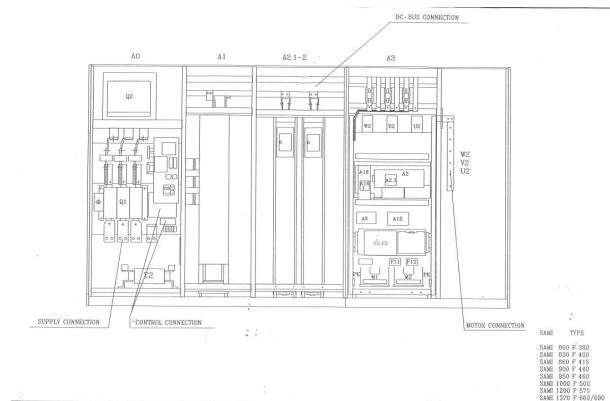

Freuquenzumrichter

Gebrauchtmaschine | Artikel-Nr. 2646

Technische Daten:

Maschine:	Freuquenzumrichter
Hersteller:	
Typ:	frequency inverter
Größe:	
Kapazität:	
Jahr:	0

Beschreibung:

frequency inverter

Typ: SAMI800F380