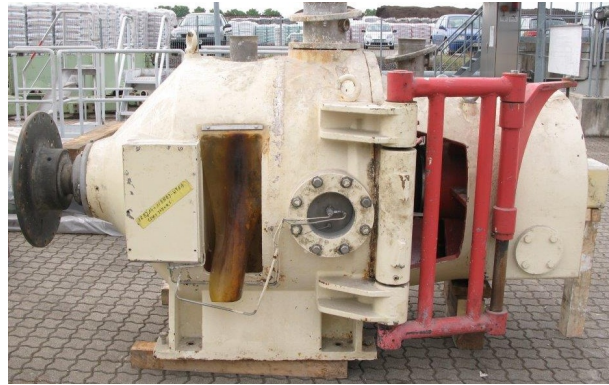

# Doppelscheibenrefiner Voith 2 SDM

## Gebrauchtmachine | Artikel-Nr. 2697

### Technische Daten:

Maschine: Doppelscheibenrefiner Voith 2 SDM

Hersteller: Voith

Typ: 2 SDM

Größe: 36" / 900 mm

Kapazität: 300 t/24h

Jahr: 1991