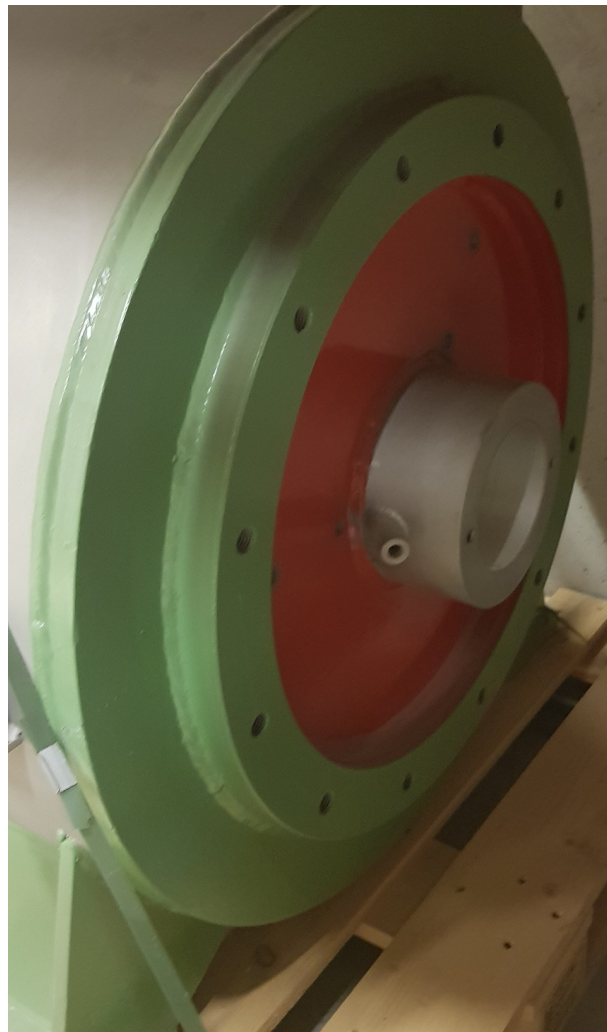

Ersatzgehäuse für GW Rejectpumpe Gr 2

Artikel-Nr. 4132

Technische Daten:

Maschine: Ersatzgehäuse für GW Rejectpumpe Gr 2

Hersteller: GW Fasertechnik

Typ: Rejectpumpe Gr 2 / 350

Größe: 2

Kapazität: -

Jahr: -

Beschreibung: