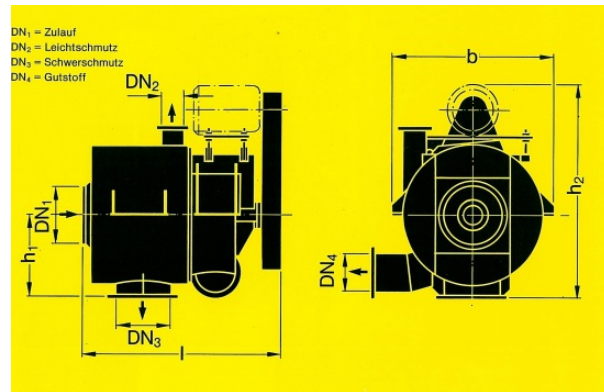

Voith Contaminex CMS 20

Artikel-Nr. 4401

Technische Daten:

Maschine:	Voith Contaminex CMS 20
Hersteller:	Voith
Typ:	Contaminex CMS 20
Größe:	None
Kapazität:	None
Jahr:	None

Beschreibung:

Zur Grobreinigung einem Hochkonsistenzpulper nachgeschaltet