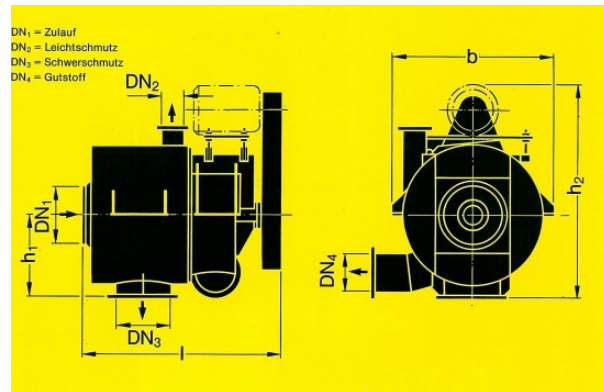

### Technische Daten:

Maschine:	Voith Contaminex CMS 20
Hersteller:	Voith
Typ:	Contaminex CMS 20
Größe:	None
Kapazität:	None
Jahr:	None

### Beschreibung:

Zur Grobreinigung einem Hochkonsistenzpulper nachgeschaltet