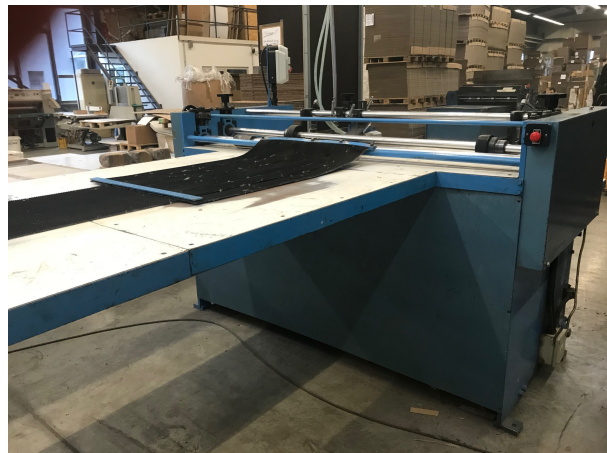

# Klebmaschine

## Gebrauchtmaschine | Artikel-Nr. 4431

### Technische Daten:

Maschine:	Klebmaschine
Hersteller:	Kirby's Converting Machinery LTD.
Typ:	PCG 141
Größe:	None
Kapazität:	None
Jahr:	1990's