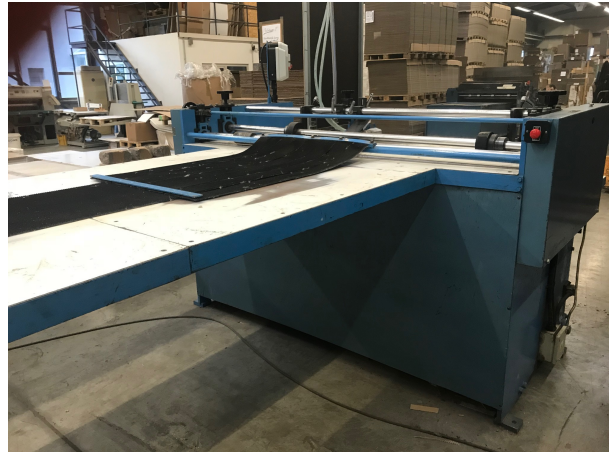

Klebmaschine

Gebrauchtmaschine | Artikel-Nr. 4431

Technische Daten:

Maschine:	Klebmaschine
Hersteller:	Kirby's Converting Machinery LTD.
Typ:	PCG 141
Größe:	None
Kapazität:	None
Jahr:	1995

Beschreibung: