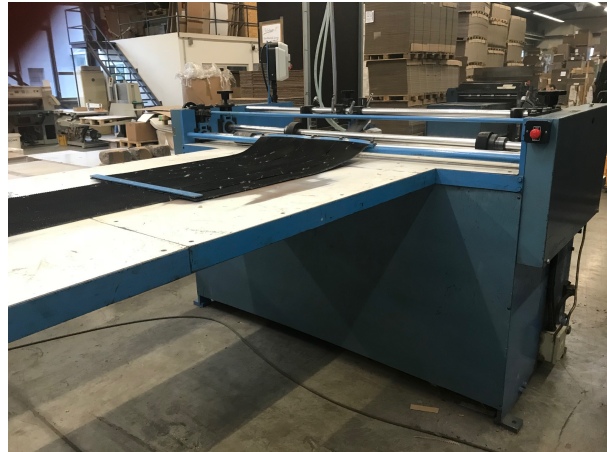

Klebmaschine

Gebrauchtmaschine | Artikel-Nr. 4431

Technische Daten:

Maschine:	Klebmaschine
Hersteller:	Kirby's Converting Machinery LTD.
Typ:	PCG 141
Größe:	None
Kapazität:	None
Jahr:	1995

Beschreibung: