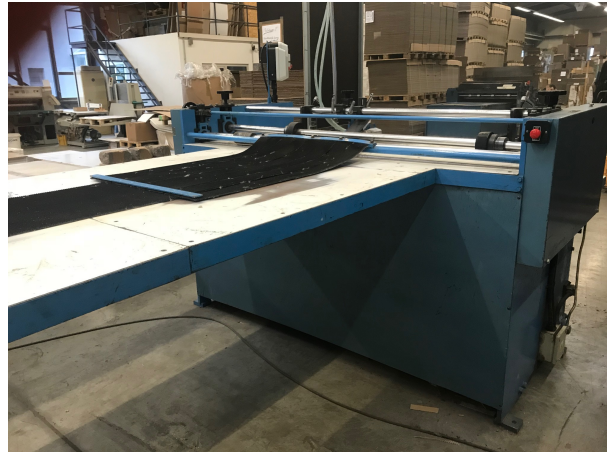

# Klebmaschine

## Gebrauchtmaschine | Artikel-Nr. 4431

### Technische Daten:

Maschine:	Klebmaschine
Hersteller:	Kirby's Converting Machinery LTD.
Typ:	PCG 141
Größe:	None
Kapazität:	None
Jahr:	1990's