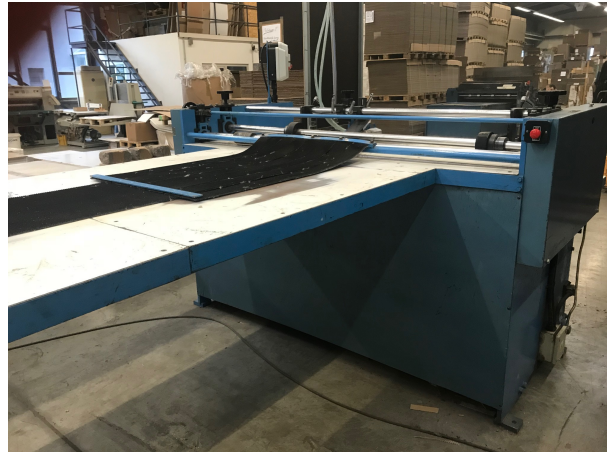

Klebmaschine

Gebrauchtmaschine | Artikel-Nr. 4431

Technische Daten:

Maschine:	Klebmaschine
Hersteller:	Kirby's Converting Machinery LTD.
Typ:	PCG 141
Größe:	None
Kapazität:	None
Jahr:	1990's

Beschreibung: