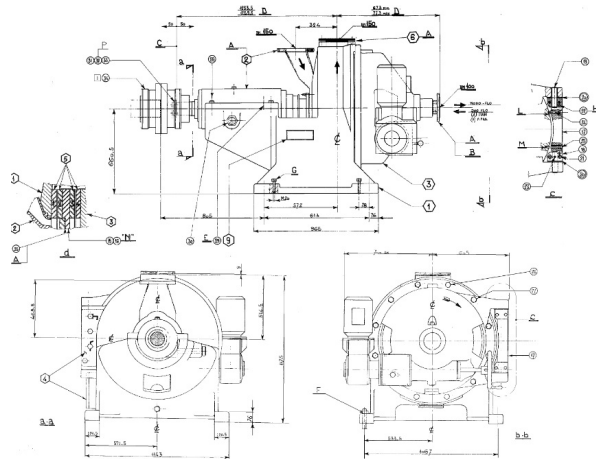

# Doppelscheibenrefiner 30 " PMT - Beloit

### Technische Daten:

Maschine:	Doppelscheibenrefiner 30 " PMT - Beloit
Hersteller:	PMT Italia - Beloit
Typ:	DD 30" - 4000
Größe:	30 "
Kapazität:	None
Jahr:	None

### Beschreibung:

Maschinengehäuse ohne Türe von Gebrauchter Doppelscheibenrefiner von PMT Italien / Beloit 30" Typ: DD30" - 4000