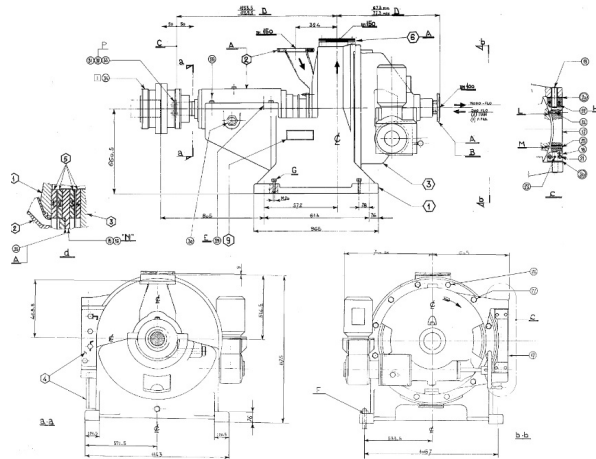

Doppelscheibenrefiner 30 " PMT - Beloit

Artikel-Nr. 4628

Technische Daten:

Maschine:	Doppelscheibenrefiner 30 " PMT - Beloit
Hersteller:	PMT Italia - Beloit
Typ:	DD 30" - 4000
Größe:	30 "
Kapazität:	None
Jahr:	None

Beschreibung:

Maschinengehäuse ohne Türe von Gebrauchter Doppelscheibenrefiner von PMT Italien / Beloit 30" Typ: DD30" - 4000