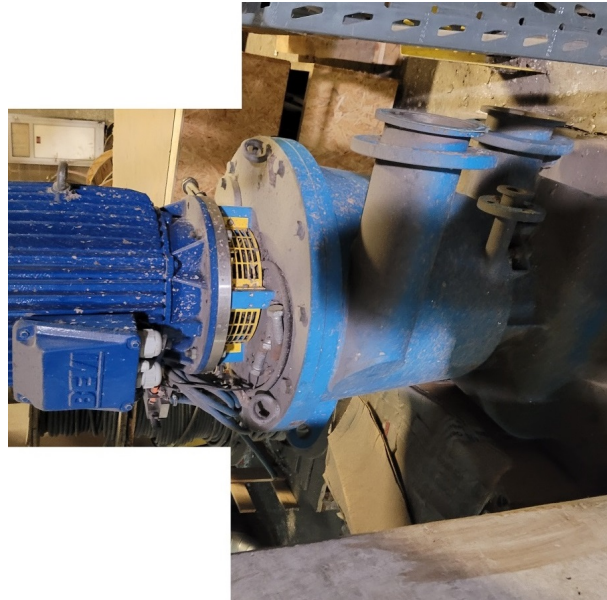

Drucksortierer Metso CS 40

Artikel-Nr. 5108

Technische Daten:

Maschine:	Drucksortierer Metso CS 40
Hersteller:	Metso
Typ:	Optiscreen CS 40
Größe:	None
Kapazität:	None
Jahr:	None

Beschreibung:

Used coarse screen Metso CS 40 in very good condition,