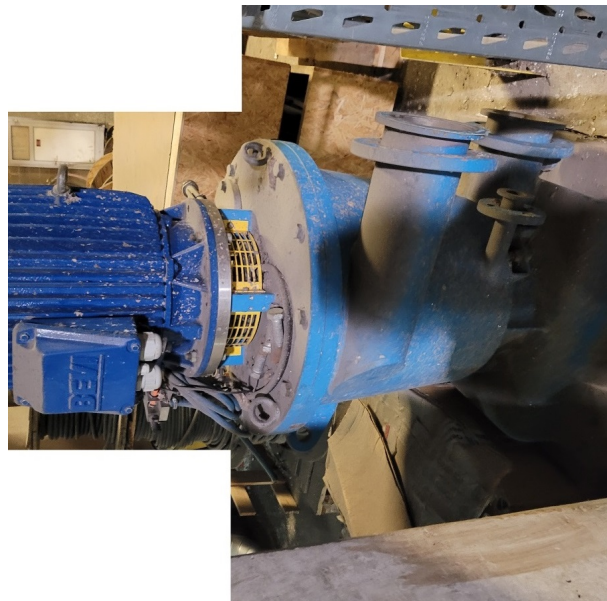

Drucksortierer Metso CS 40

Artikel-Nr. 5108

Technische Daten:

Maschine:	Drucksortierer Metso CS 40
Hersteller:	Metso
Typ:	Optiscreen CS 40
Größe:	None
Kapazität:	None
Jahr:	None

Beschreibung:

Used coarse screen Metso CS 40 in very good condition,