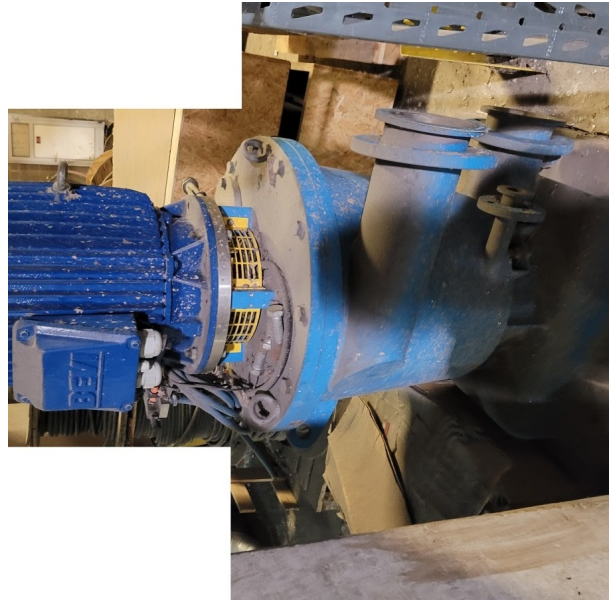

# Drucksortierer Metso CS 40

### Technische Daten:

Maschine:	Drucksortierer Metso CS 40
Hersteller:	Metso
Typ:	Optiscreen CS 40
Größe:	None
Kapazität:	None
Jahr:	None

### Beschreibung:

Used coarse screen Metso CS 40 in very good condition,

Surface of sceren basket 0,4 m<sup>2</sup>