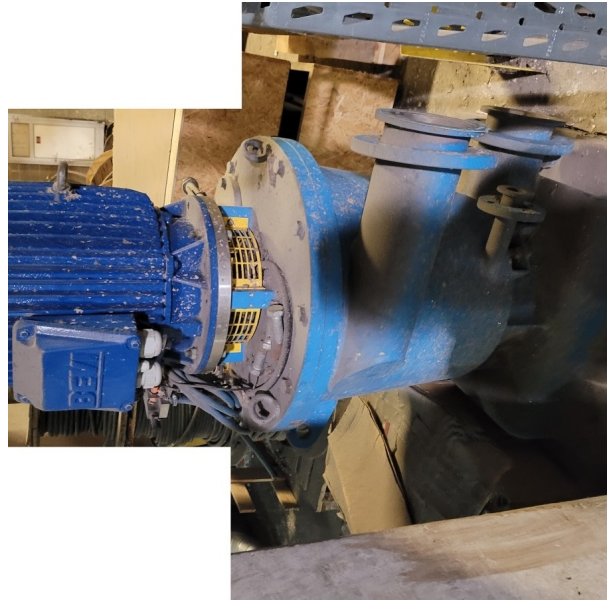

# Drucksortierer Metso CS 40

### Technische Daten:

Maschine:	Drucksortierer Metso CS 40
Hersteller:	Metso
Typ:	Optiscreen CS 40
Größe:	None
Kapazität:	None
Jahr:	None

### Beschreibung:

Used coarse screen Metso CS 40 in very good condition,

Surface of sceren basket 0,4 m<sup>2</sup>