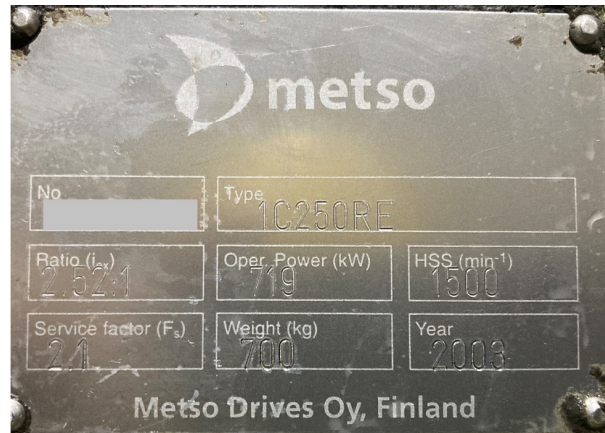

Refiner - Getriebe Metso 1C250RE

Gebrauchtmaschine | Artikel-Nr. 5353

Technische Daten:

Maschine:	Refiner - Getriebe Metso 1C250RE
Hersteller:	Metso
Typ:	1C250RE
Größe:	None
Kapazität:	None
Jahr:	2000's

Beschreibung: