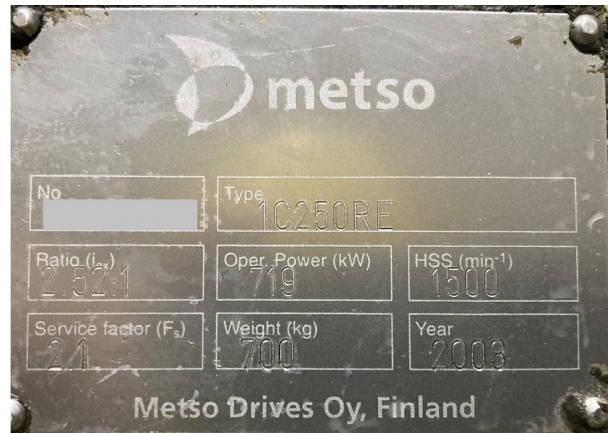

Refiner - Getriebe Metso 1C250RE

Gebrauchtmaschine | Artikel-Nr. 5353

Technische Daten:

Maschine:	Refiner - Getriebe Metso 1C250RE
Hersteller:	Metso
Typ:	1C250RE
Größe:	None
Kapazität:	None
Jahr:	2000's

Beschreibung: