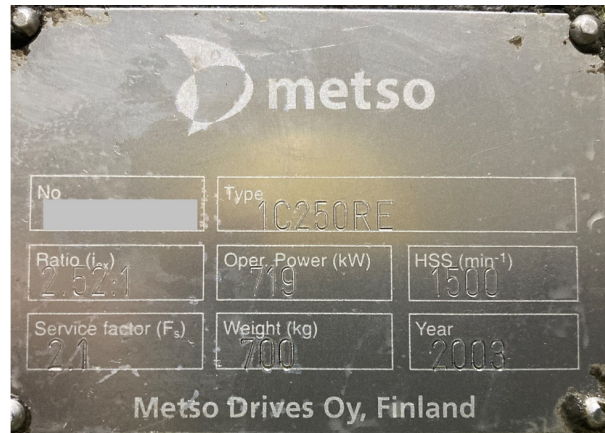

# Refiner - Getriebe Metso 1C250RE

## Gebrauchtmaschine | Artikel-Nr. 5353

### Technische Daten:

Maschine:	Refiner - Getriebe Metso 1C250RE
Hersteller:	Metso
Typ:	1C250RE
Größe:	None
Kapazität:	None
Jahr:	2000's