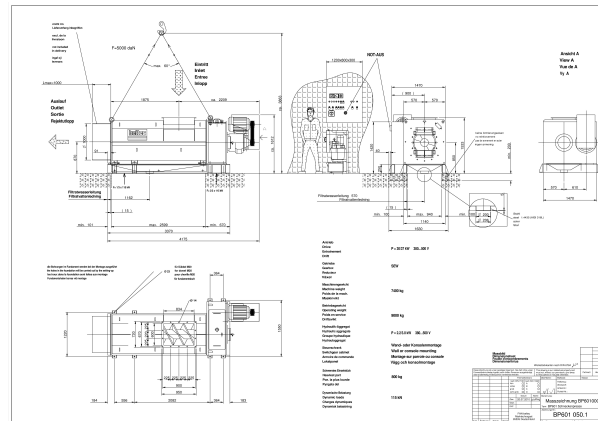

# Reject Presse Beltec 601

### Technische Daten:

Maschine:	Reject Presse Beltec 601
Hersteller:	Beltec
Typ:	601
Größe:	600 mm screw diameter
Kapazität:	None
Jahr:	None

### Beschreibung:

Gebrauchte Rejectpresse Beltec 601 in überholtem Zustand