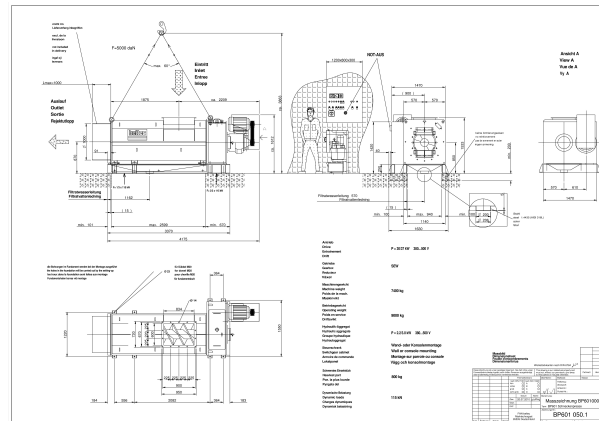

# Reject Presse Beltec 601

### Technische Daten:

Maschine:	Reject Presse Beltec 601
Hersteller:	Beltec
Typ:	601
Größe:	600 mm screw diameter
Kapazität:	None
Jahr:	None

### Beschreibung:

Gebrauchte Rejectpresse Beltec 601 in überholtem Zustand