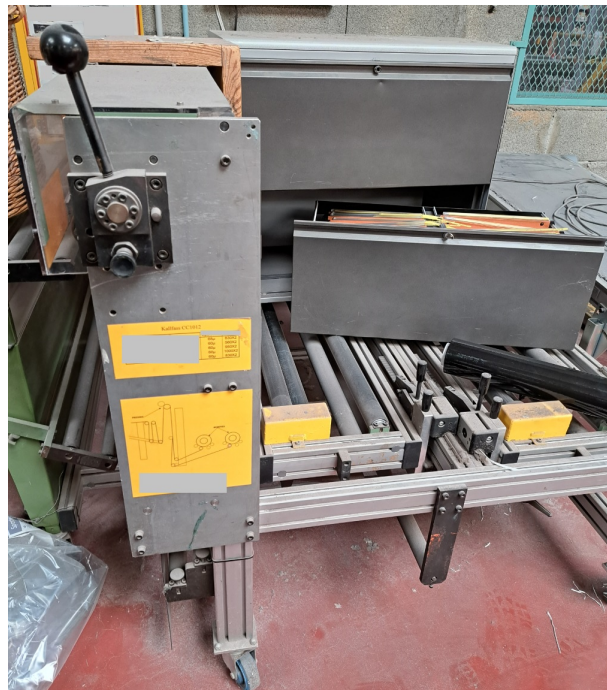

Manuelle Verpackungsmaschine Kallfass KW 18090

Gebrauchtmaschine | Artikel-Nr. 5613

Technische Daten:

Maschine:	Manuelle Verpackungsmaschine Kallfass
	KW 18090
Hersteller:	Kallfass
Typ:	KW 18090
Größe:	None
Kapazität:	None
Jahr:	1990's

Beschreibung: