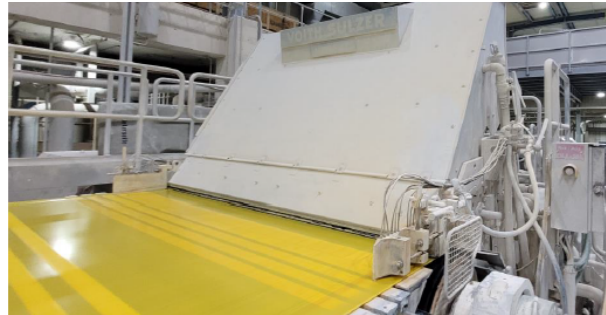

Stoffauflauf Voith 2300mm

Gebrauchtmaschine | Artikel-Nr. 5725

Technische Daten:

Maschine:	Stoffauflauf Voith 2300mm
Hersteller:	Voith
Typ:	Module Jet
Größe:	None
Kapazität:	10.000 - 24.000 l/min
Jahr:	2000 s

Beschreibung:

net width 2300mm

Box width: 2600 mm

Modules quantity: 40

Capacity: 10.000 - 24.000 l/min

Operating speed: 480 - 1.000 m/min