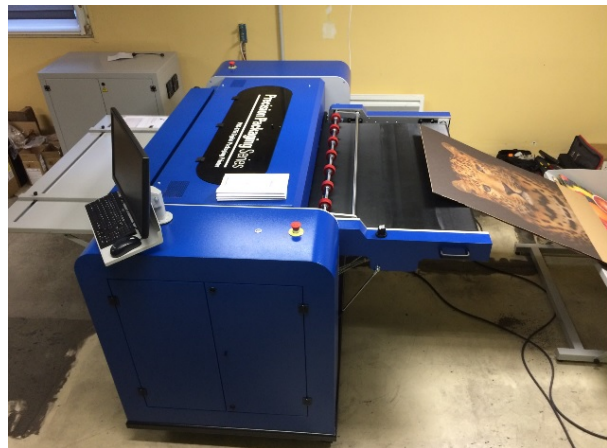

# Vierfarben-Digital-Tintenstrahldruckmaschine für Wellpappe

## Gebrauchtmaschine | Artikel-Nr. 6022

### Technische Daten:

Maschine:	Vierfarben-Digital-Tintenstrahldruckmaschine für Wellpappe
Hersteller:	MTEX NS
Typ:	PKG 675 i
Größe:	None
Kapazität:	None
Jahr:	2020's

### Beschreibung:

Maximale Druckbreite: 1049 mm

Medienbreite: 1180 mm

unbegrenzte Länge