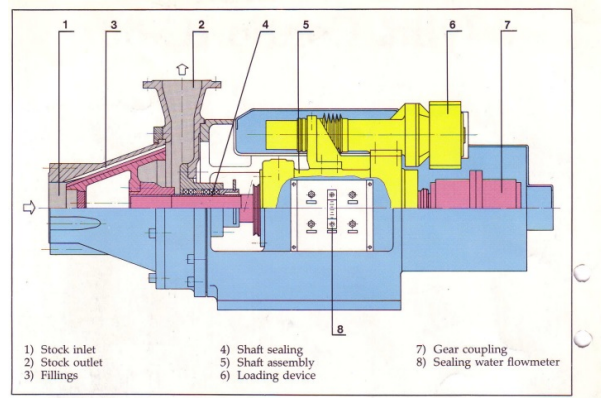

### Technische Daten:

Maschine:	Conflo Refiner JC 00
Hersteller:	None
Typ:	Conflo
Größe:	JC00
Kapazität:	50 - 70 tpd
Jahr:	None

### Beschreibung:

Gebrauchter Conflo Refiner JC 00

KW: 37 - 110

RPM: 600 - 1500