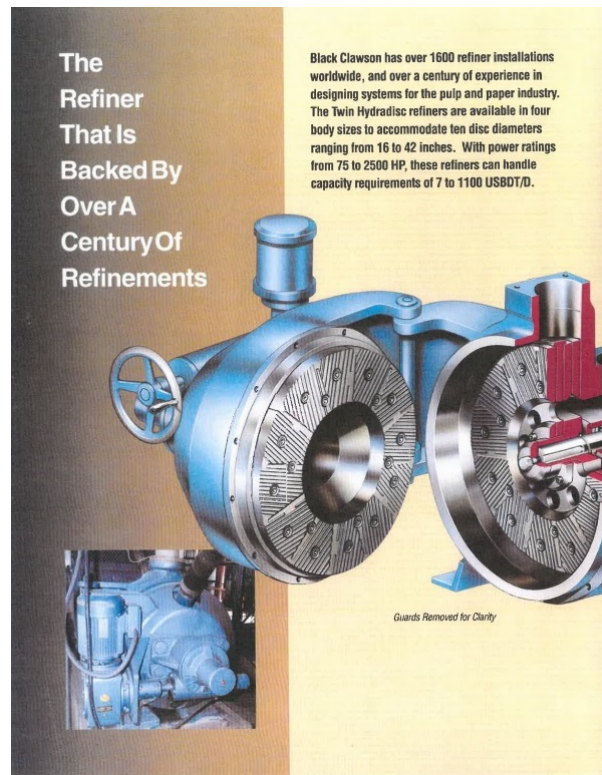

Twin Hydradisc Refiner Black Clawson 30"

Artikel-Nr. 6072

Technische Daten:

Maschine:	Twin Hydradisc Refiner Black Clawson 30"
Hersteller:	Black Clawson
Typ:	Twin Hydradisc
Größe:	30"
Kapazität:	30 - 350 t/day
Jahr:	None