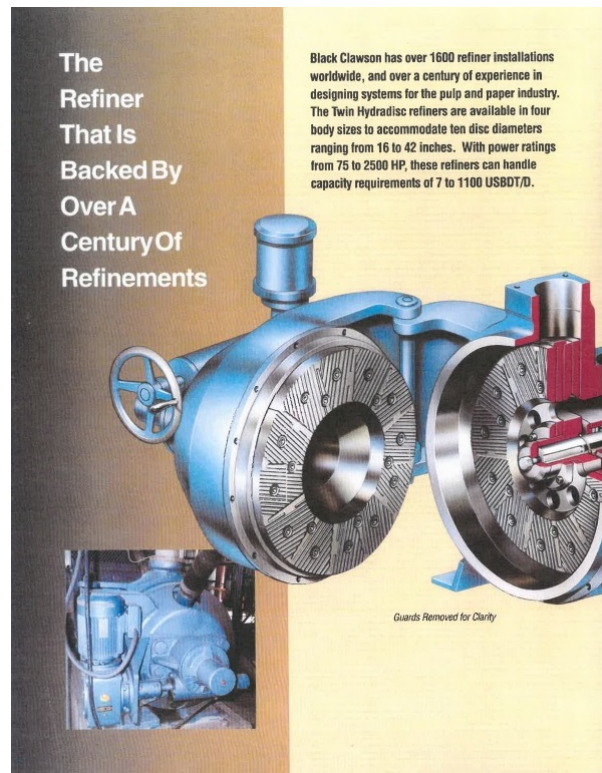

Twin Hydradisc Refiner Black Clawson 30"

Artikel-Nr. 6072

Technische Daten:

Maschine:	Twin Hydradisc Refiner Black Clawson 30"
Hersteller:	Black Clawson
Typ:	Twin Hydradisc
Größe:	30"
Kapazität:	30 - 350 t/day
Jahr:	None