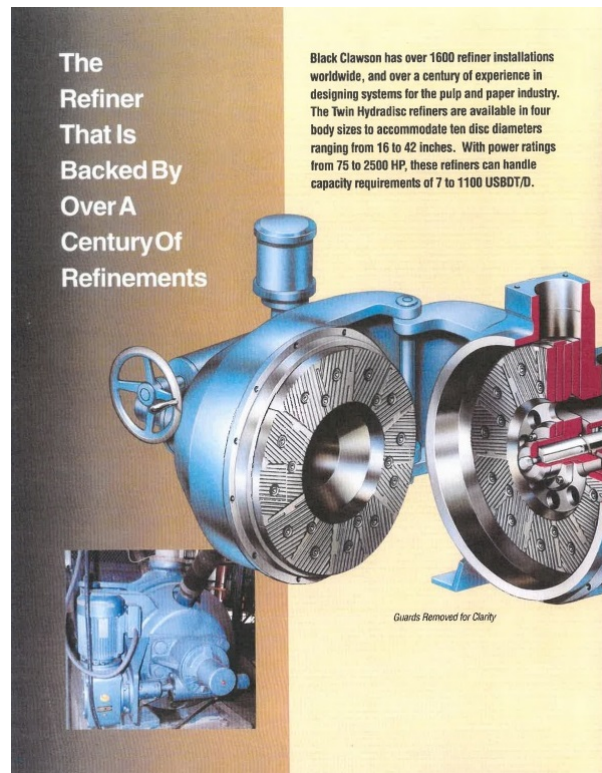

Twin Hydradisc Refiner Black Clawson 30"

Artikel-Nr. 6072

Technische Daten:

Maschine:	Twin Hydradisc Refiner Black Clawson 30"
Hersteller:	Black Clawson
Typ:	Twin Hydradisc
Größe:	30"
Kapazität:	30 - 350 t/day
Jahr:	None

Beschreibung:

Gebrauchter Black Clawson Twin hydradisc refiner