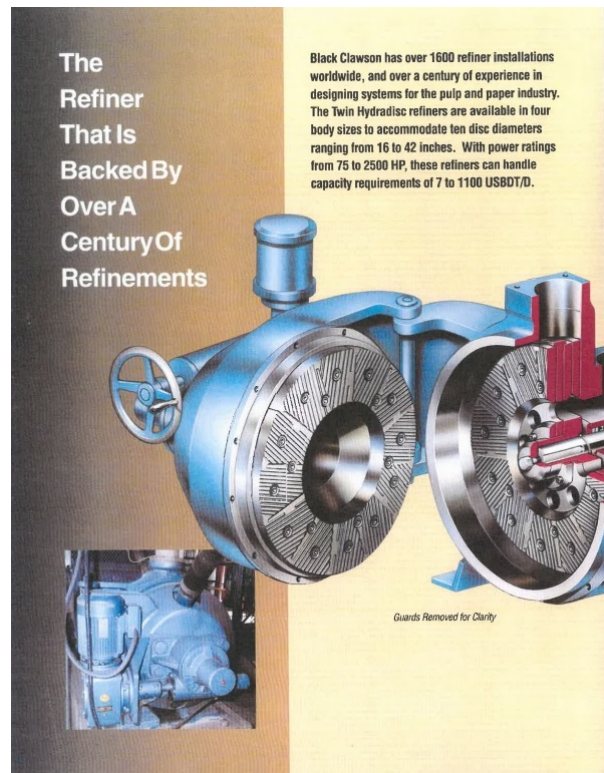

Twin Hydradisc Refiner Black Clawson 30"

Artikel-Nr. 6072

Technische Daten:

Maschine:	Twin Hydradisc Refiner Black Clawson 30"
Hersteller:	Black Clawson
Typ:	Twin Hydradisc
Größe:	30"
Kapazität:	30 - 350 t/day
Jahr:	None

Beschreibung:

Gebrauchter Black Clawson Twin hydradisc refiner