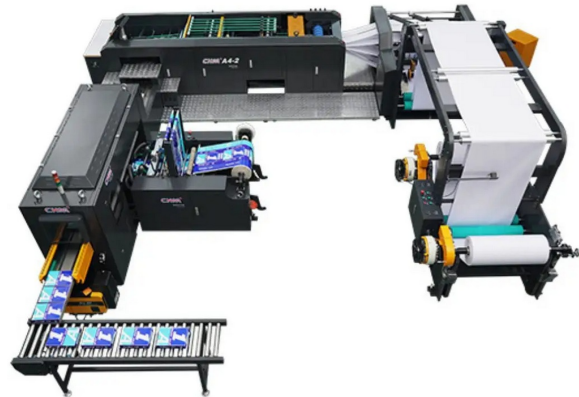

DINA 4 Linie

Artikel-Nr. 6220

Technische Daten:

Maschine:	DINA 4 Linie
Hersteller:	CHM
Typ:	A4 Linie
Größe:	None
Kapazität:	None
Jahr:	None

Beschreibung:

Komplette DIN A4 Linie wie in der folgend verfügbaren Datei um fangreich beschrieben