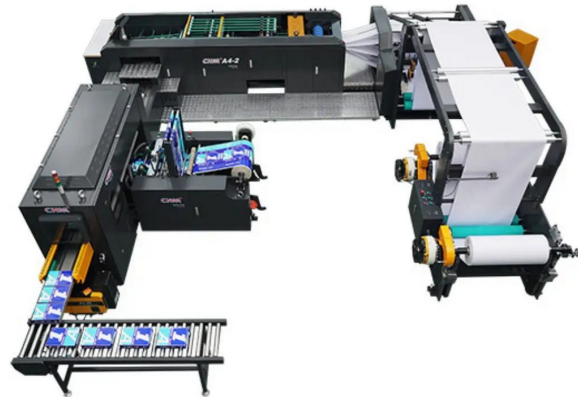

DINA 4 Linie

Artikel-Nr. 6220

Technische Daten:

Maschine:	DINA 4 Linie
Hersteller:	CHM
Typ:	A4 Linie
Größe:	None
Kapazität:	None
Jahr:	None

Beschreibung:

Komplette DIN A4 Linie wie in der folgend verfügbaren Datei um fangreich beschrieben