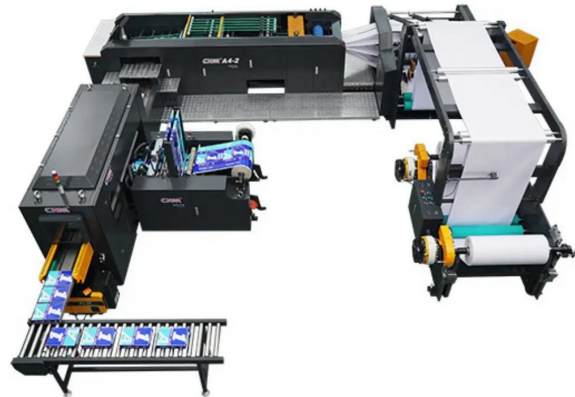

# DINA 4 Linie

## Artikel-Nr. 6220

### Technische Daten:

Maschine:	DINA 4 Linie
Hersteller:	CHM
Typ:	A4 Linie
Größe:	None
Kapazität:	None
Jahr:	None

### Beschreibung:

Komplette DIN A4 Linie wie in der folgend verfügbaren Datei um fangreich beschrieben