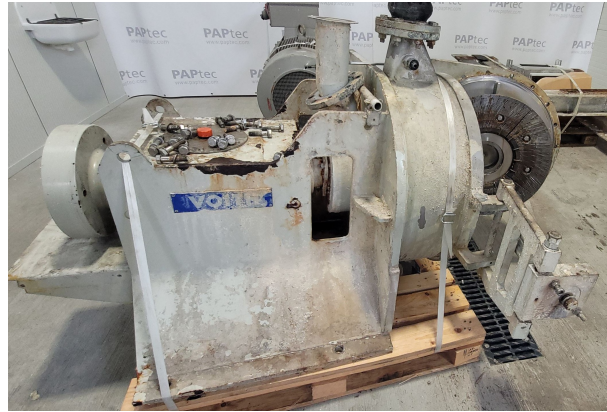

# Refiner Voith TF 1E

## Artikel-Nr. 6230

### Technische Daten:

Maschine:	Refiner Voith TF 1E
Hersteller:	Voith
Typ:	TF 1E
Größe:	None
Kapazität:	200 - 2000 l/min
Jahr:	None

### Beschreibung:

Refiner Voith TF 1E

max motor power 315 KW