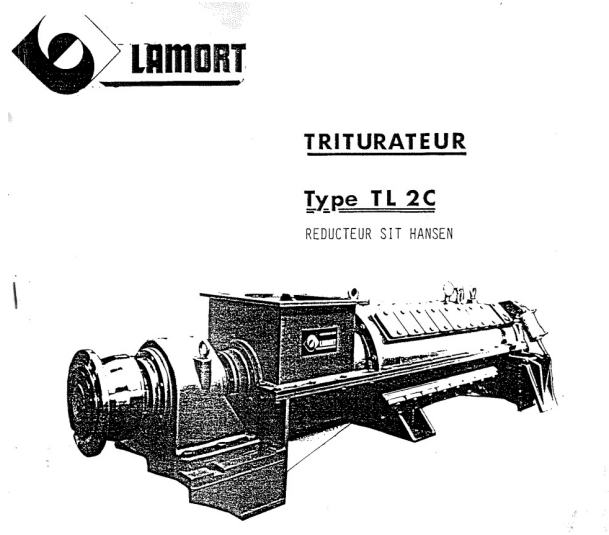

Kneader Kadant with Gearbox Hansen Gebrauchtmaschine | Artikel-Nr. 5793

Technische Daten:

| | |
|-------------|------------------------------------|
| Maschine: | Kneader Kadant with Gearbox Hansen |
| Hersteller: | Kadant |
| Typ: | TL2C |
| Größe: | None |
| Kapazität: | None |
| Jahr: | 80's |

Beschreibung:

Kneter von Lamort Typ TL2C

Getriebe Flender H2 SH-C3