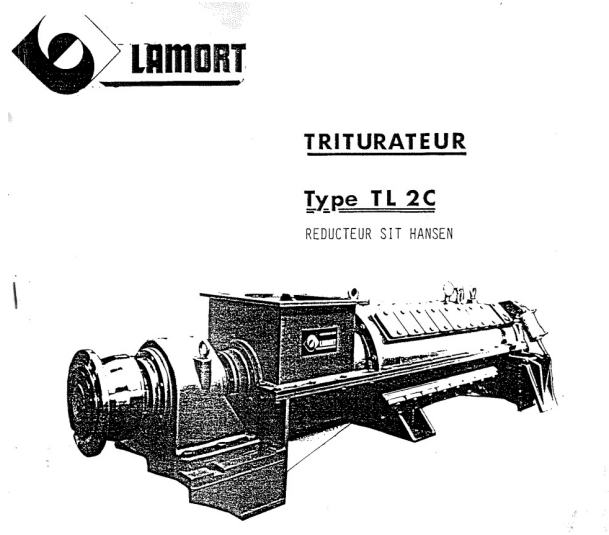

Kneader Kadant with Gearbox Hansen Gebrauchtmachine | Artikel-Nr. 5793

Technische Daten:

| | |
|-------------|------------------------------------|
| Maschine: | Kneader Kadant with Gearbox Hansen |
| Hersteller: | Kadant |
| Typ: | TL2C |
| Größe: | None |
| Kapazität: | None |
| Jahr: | 80's |

Beschreibung:

Kneater von Lamort Typ TL2C

Getriebe Flender H2 SH-C3