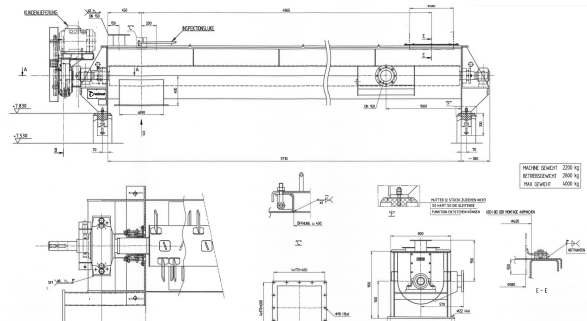

# Zellstoffschneckenförderer Metso ca 5,7 m

## Artikel-Nr. 6306

### Technische Daten:

Maschine:	Zellstoffschneckenförderer Metso ca 5,7 m
Hersteller:	Metso
Typ:	None
Größe:	net ca 4,8 m
Kapazität:	None
Jahr:	None

### Beschreibung:

Zellstoffschneckenförderer Metso ca 5,7 m, netto ca 4,8 m