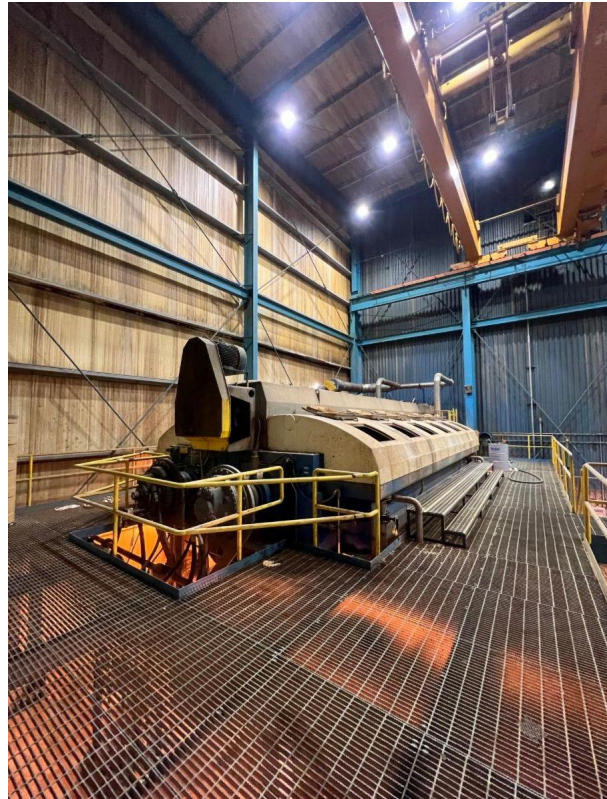

Twin roll Waschpresse Metso TRPW-1572

Gebrauchtmaschine | Artikel-Nr. 6312

Technische Daten:

Maschine:	Twin roll Waschpresse Metso TRPW-1572
Hersteller:	Metso
Typ:	Twin roll wash press TRPW-1572
Größe:	1.5 X7.2m
Kapazität:	600- 700 T/D
Jahr:	None

Beschreibung:

Model: TRPW-1572

Rolls dia. : 1.5m X7.2m

Hydraulic Drive: 400HP Toshiba motor, 1800 RPM, 60Hz