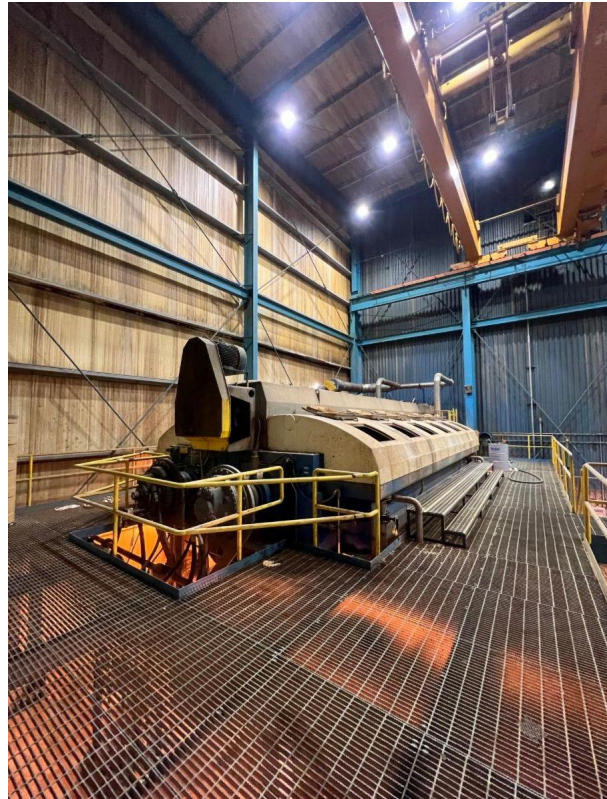

# Twin roll Waschpresse Metso TRPW-1572

## Gebrauchtmaschine | Artikel-Nr. 6312

### Technische Daten:

Maschine:	Twin roll Waschpresse Metso TRPW-1572
Hersteller:	Metso
Typ:	Twin roll wash press TRPW-1572
Größe:	1.5 X7.2m
Kapazität:	600- 700 T/D
Jahr:	None

### Beschreibung:

Model: TRPW-1572

Rolls dia. : 1.5m X7.2m

Hydraulic Drive: 400HP Toshiba motor, 1800 RPM, 60Hz