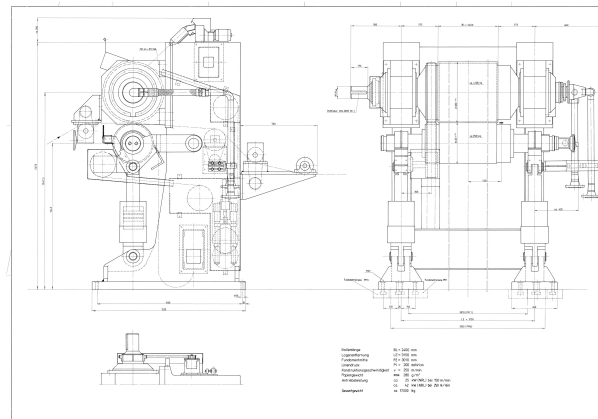

# 2 - Walzen Papiermaschinenkalanders Küsters 2400mm, 30-280GSM, Gebrauchtmaschine | Artikel-Nr. 6375

## Technische Daten:

Maschine:	2 - Walzen Papiermaschinenkalanders Küsters 2400mm, 30-280GSM,
Hersteller:	Küsters
Typ:	None
Größe:	2400mm
Kapazität:	Speed: 250m/min, 30-280g/m <sup>2</sup>
Jahr:	None

## Beschreibung:

Technische Daten:

Walzenoberflächenbreite: 2400 mm

Lagermittenmaß: 3150 mm

Fundamentschienenmitte: 3010 mm

Liniendruck: 20-200 daN/cm

Konstruktionsgeschwindigkeit: 250 m/min.

Antriebsseite: links

Papiergewichte ca.: 30-280 g/m<sup>2</sup>

Papierbahnbreiten: 1200-2200 mm

Kraftbedarf bei 280 g/m<sup>2</sup> ca. 25 kW NRL bei v = 150 m/min.

Betriebsspannung: 380 V, 50 Hz

Steuerspannung: 220 V, 50 Hz