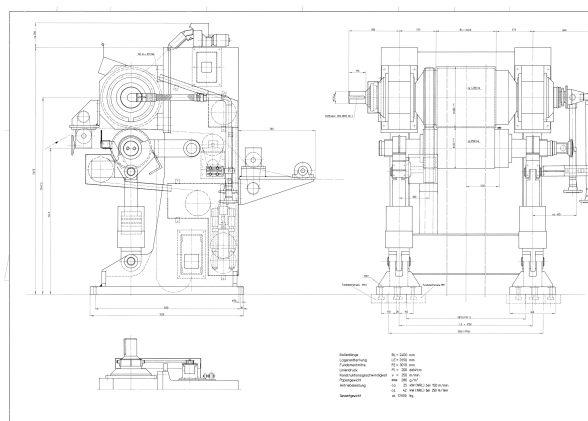

2 - Walzen Papiermaschinenkalanders Küsters 2400mm, 30-280GSM, Gebrauchtmaschine | Artikel-Nr. 6375

Technische Daten:

Maschine:	2 - Walzen Papiermaschinenkalanders Küsters 2400mm, 30-280GSM,
Hersteller:	Küsters
Typ:	None
Größe:	2400mm
Kapazität:	Speed: 250m/min, 30-280g/m ²
Jahr:	None

Beschreibung:

Technische Daten:

Walzenoberflächenbreite: 2400 mm

Lagermittenmaß: 3150 mm

Fundamentschienenmitte: 3010 mm

Liniendruck: 20-200 daN/cm

Konstruktionsgeschwindigkeit: 250 m/min.

Antriebsseite: links

Papiergewichte ca.: 30-280 g/m²

Papierbahnbreiten: 1200-2200 mm

Kraftbedarf bei 280 g/m² ca. 25 kW NRL bei v = 150 m/min.

Betriebsspannung: 380 V, 50 Hz

Steuerspannung: 220 V, 50 Hz