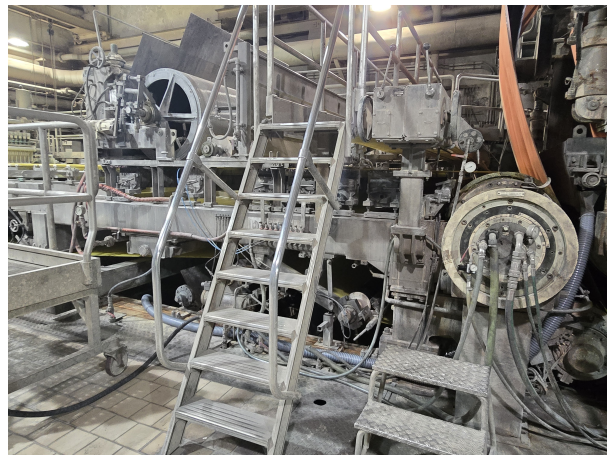

# Teile einer Papiermaschine 2650mm, 40-140g/m<sup>2</sup>, 100 t/d

### Technische Daten:

Maschine:	Teile einer Papiermaschine 2650mm, 40-140g/m <sup>2</sup> ,100 t/d
Hersteller:	None
Typ:	None
Größe:	40- 140 g/m <sup>2</sup> , 2650 mm reel width
Kapazität:	approx. 100 t/d
Jahr:	None

### Beschreibung:

in Teilweise verfügbar;

- 1.Stoffauflauf
- 2.Press Partie
- 3.Trocken Zylinder
4. Kalender
5. Umroller