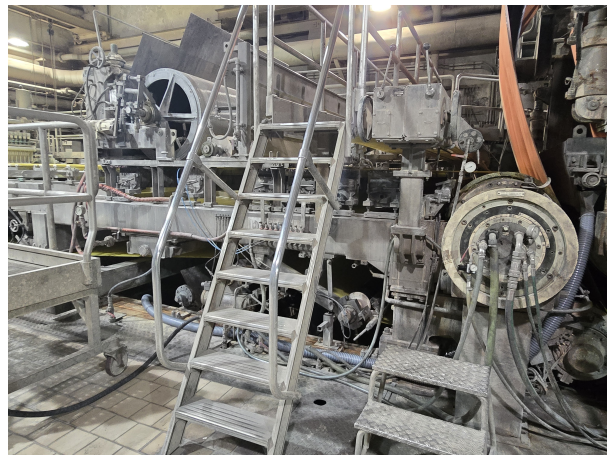

Teile einer Papiermaschine 2650mm, 40-140g/m², 100 t/d

Gebrauchtmaschine | Artikel-Nr. 6420

Technische Daten:

| | |
|-------------|---|
| Maschine: | Teile einer Papiermaschine 2650mm, 40-140g/m ² ,100 t/d |
| Hersteller: | None |
| Typ: | None |
| Größe: | 40- 140 g/m ² , 2650 mm reel width |
| Kapazität: | approx. 100 t/d |
| Jahr: | None |

Beschreibung:

in Teilweise verfügbar;

- 1.Stoffauflauf
- 2.Press Partie
- 3.Trocken Zylinder
4. Kalender
5. Umroller