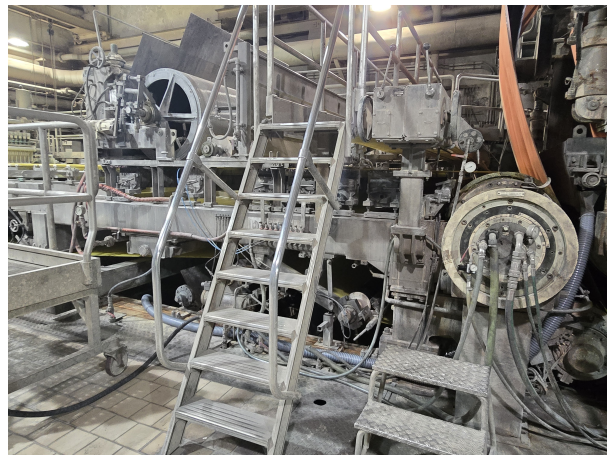

Teile einer Papiermaschine 2650mm, 40-140g/m², 100 t/d

Gebrauchtmaschine | Artikel-Nr. 6420

Technische Daten:

Maschine:	Teile einer Papiermaschine 2650mm, 40-140g/m ² ,100 t/d
Hersteller:	None
Typ:	None
Größe:	40- 140 g/m ² , 2650 mm reel width
Kapazität:	approx. 100 t/d
Jahr:	None

Beschreibung:

in Teilweise verfügbar;

- 1.Stoffauflauf
- 2.Press Partie
- 3.Trocken Zylinder
4. Kalender
5. Umroller